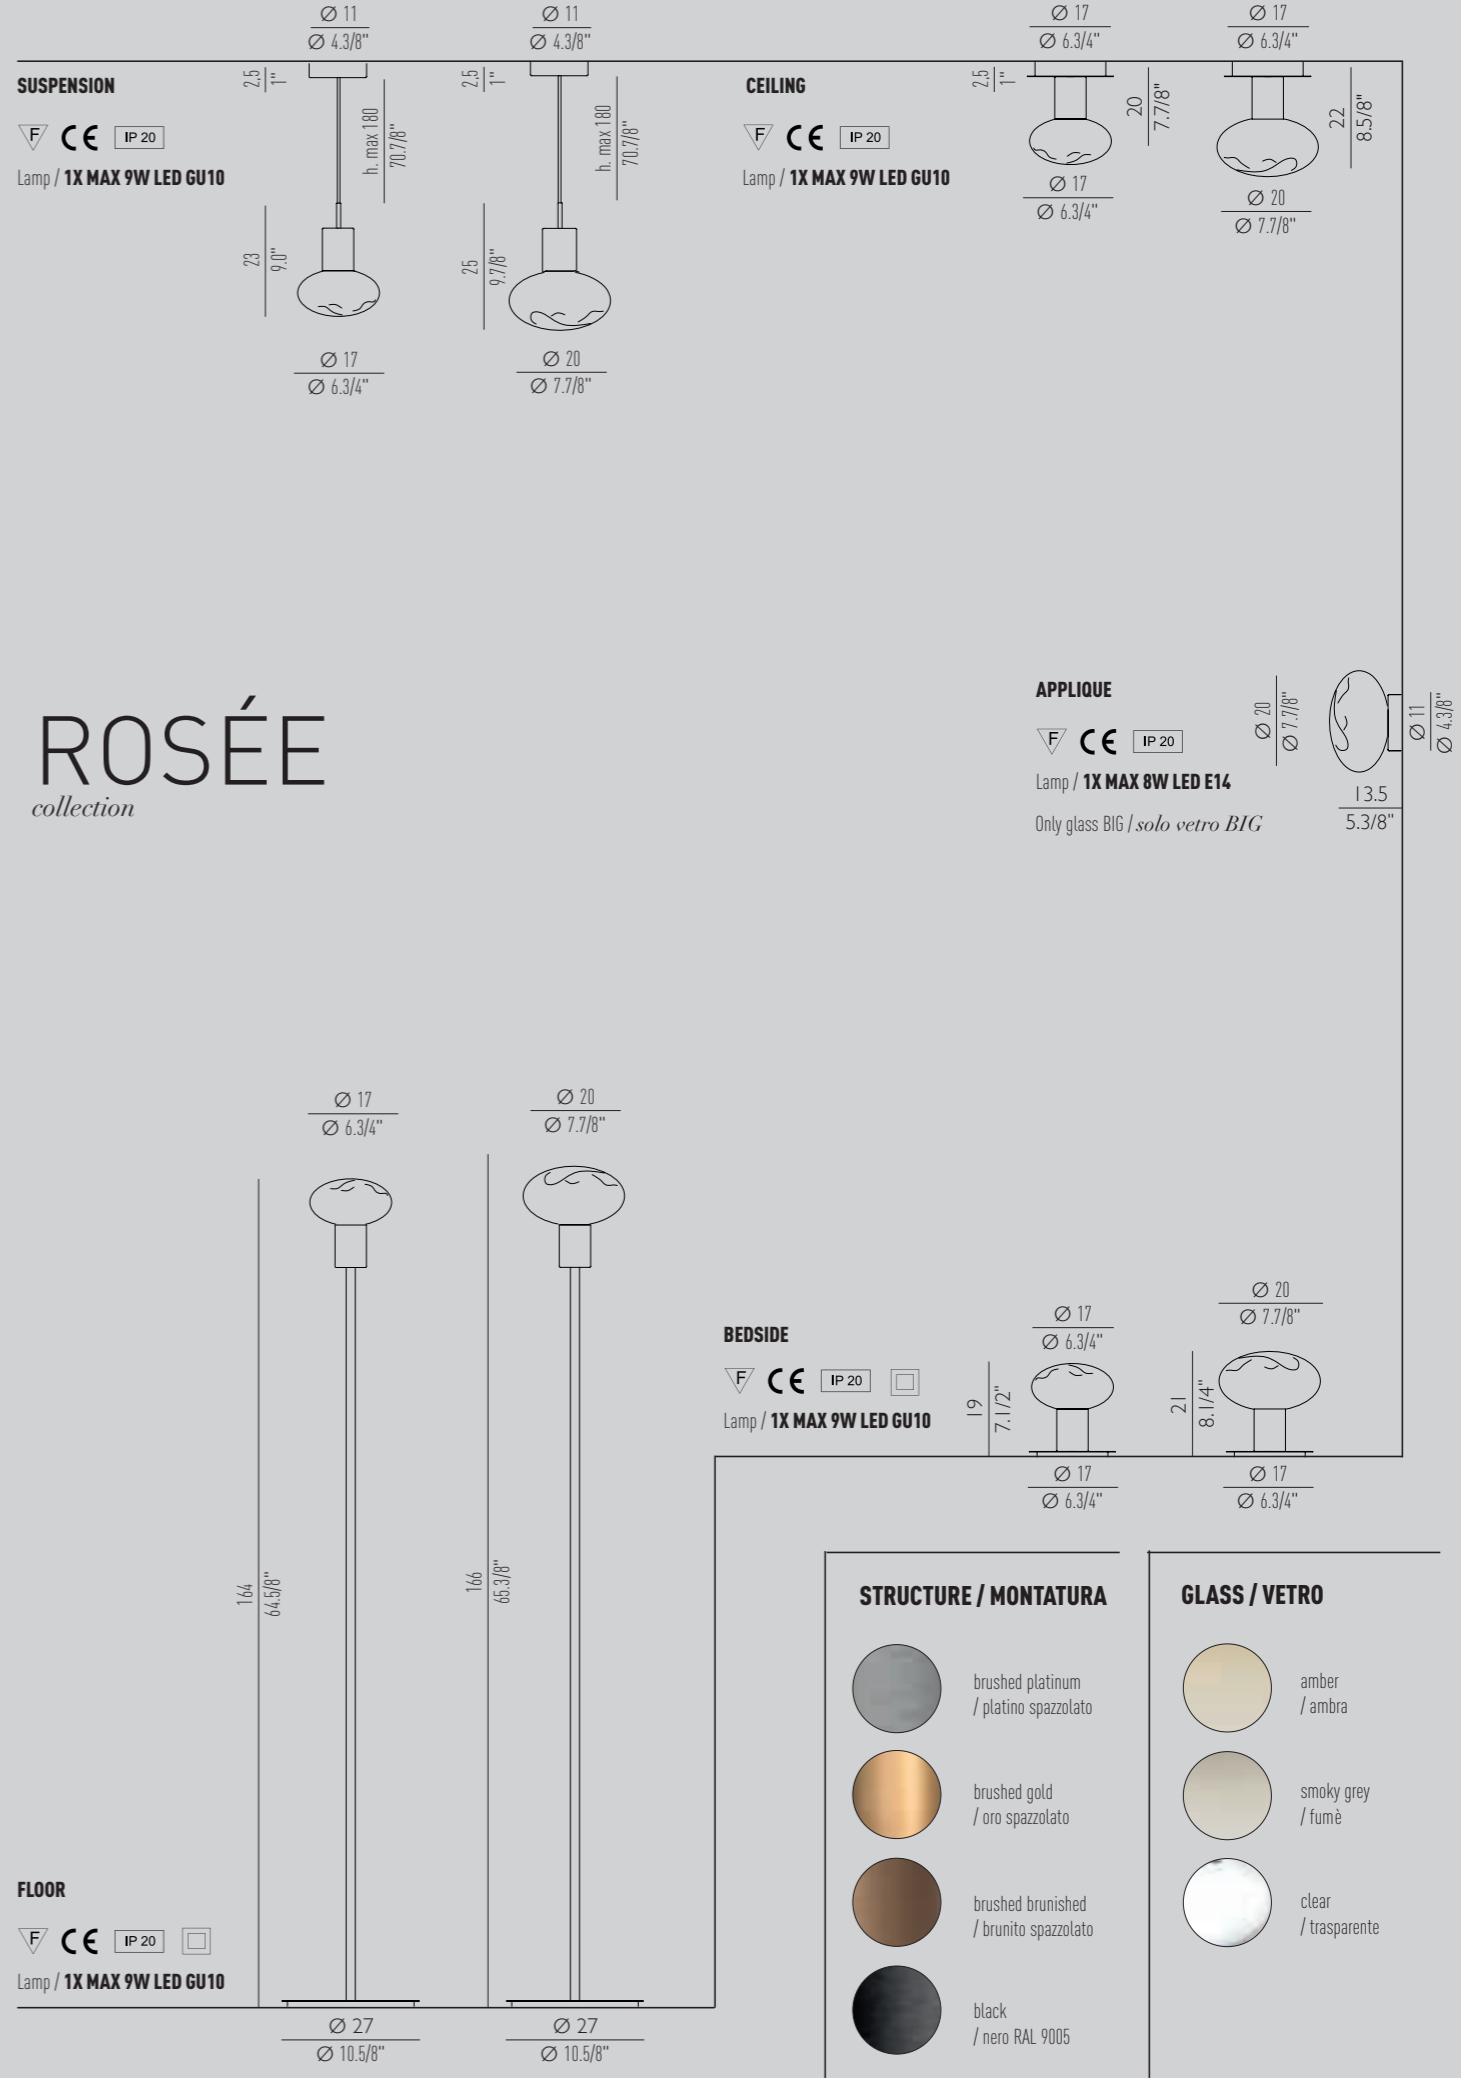

Evocano la forma di gocce di rugiada i vetri della collezione ROSÉE, diffusori ed elementi decorativi in vetro borosilicato, ideali per realizzare fantastiche composizioni. Diffusori disponibili in due dimensioni, diam 17 e 20 cm, e tre colori: trasparente o ambra e fumé con decorazione "lustro", antica tecnica che dona al vetro un riflesso iridescente. Il vetro decorativo diam 14 cm è disponibile in finitura metallizzata oro o cromo.

The glass shapes of the ROSÉE collection remind of dew drops. Diffusers and decorative elements are in borosilicate glass, ideal for creating fantastic compositions. Glass available in two sizes, diam. 17 and 20 cm, and in three colors, clear or amber and smoky grey with luster decoration. "luster", an ancient technique that gives the glass an iridescent reflection. The decorative glass diam. 14 cm, is in metallized gold or chrome finish.

Plafoniera d'incasso_40.
Vetro ambra con montatura in oro spazzolato.

TORCELLO

PL_00 PL_40

GLACE

PL_00 PL_40

ALBA

PL_00 PL_40

CANOVA

Lamp / 1X MAX 9W LED GU10

STRUCTURE / MONTATURA

-  brushed platinum / platino spazzolato
-  brushed gold / oro spazzolato
-  brushed brunished / brunito spazzolato
-  black / nero RAL 9005